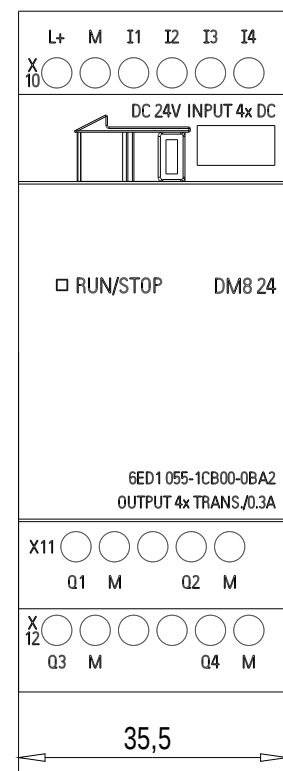

Vorne / Front

Links / Left

Oben / Top

Alle Bemessungswerte sind in Millimeter (mm) angegeben.
All dimensions are in millimeters (mm).

SIEMENS

6ED1055-1CB00-0BA2

Format / Size: DIN A3

Massstab / Scale: 1:1