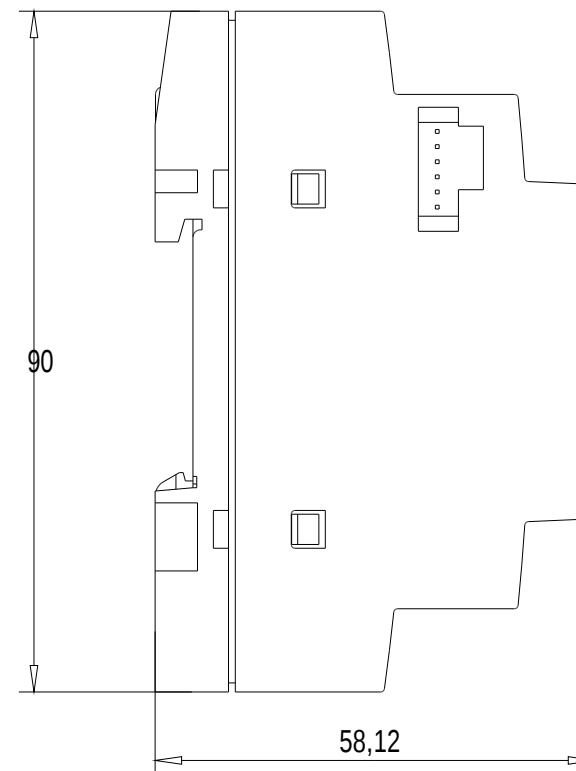

Vorne / Front

Links / Left

Oben / Top

Alle Bemessungswerte sind in Millimeter (mm) angegeben.
All dimensions are in millimeters (mm).

SIEMENS

6ED1055-1CB00-0BA2

Format / Size: DIN A3

Massstab / Scale: 1:1