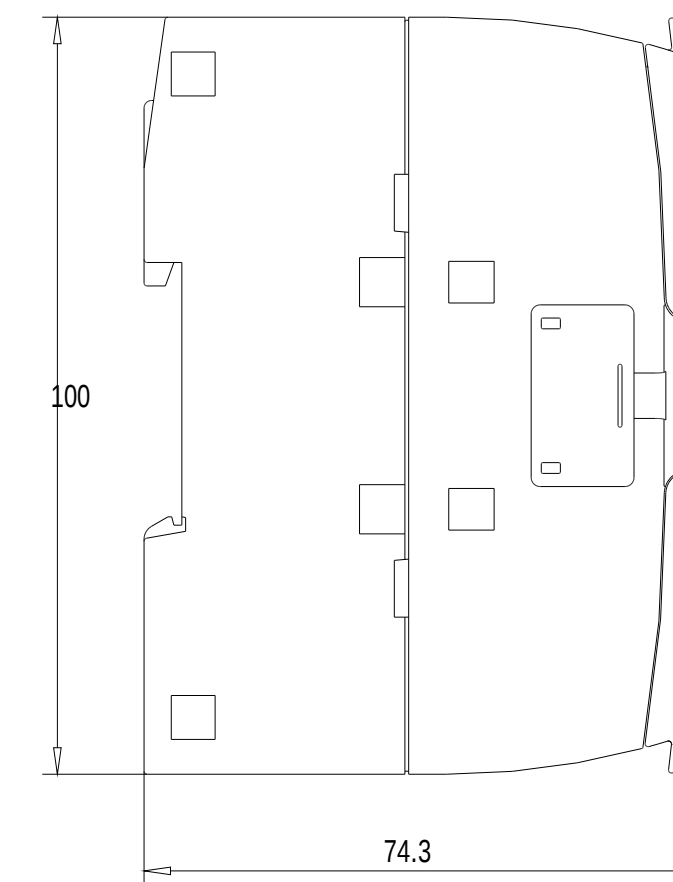

Vorne offen / Front open

Vorne / Front

Links / Left

Oben / Top

Alle Bemessungswerte sind in Millimeter (mm) angegeben.
All dimensions are in millimeters (mm).

SIEMENS	6ES7214-1AF40-0XB0	
	Format / Size: DIN A2	Maßstab / Scale: 1:1