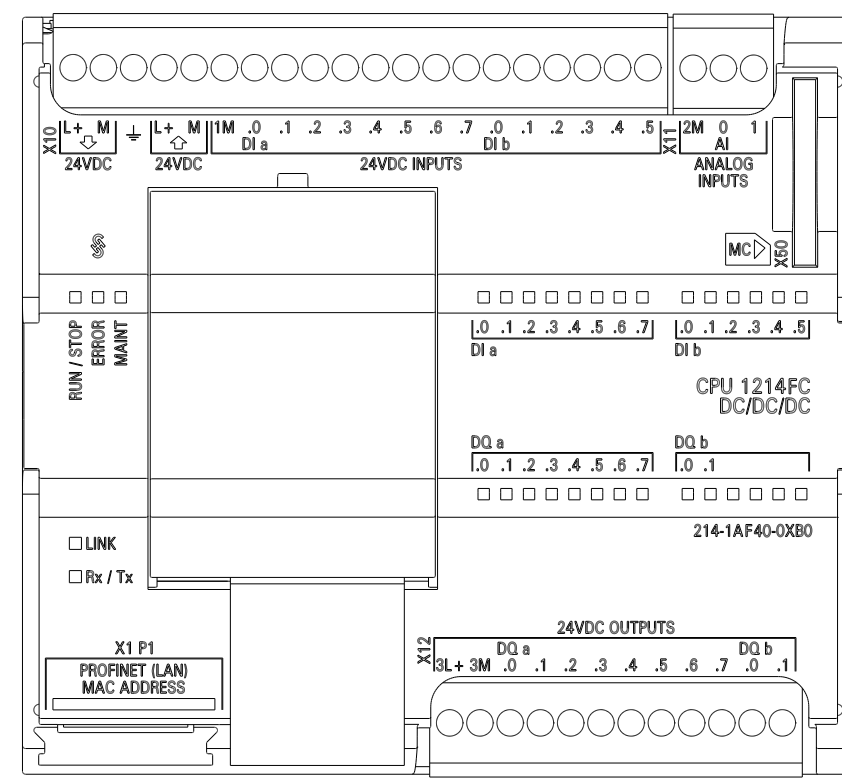

Vorne offen / Front open

Vorne / Front

Links / Left

Oben / Top

Alle Bemessungswerte sind in Millimeter (mm) angegeben.
All dimensions are in millimeters (mm).

SIEMENS	6ES7214-1AF40-0XB0	
	Format / Size: DIN A2	Maßstab / Scale: 1:1