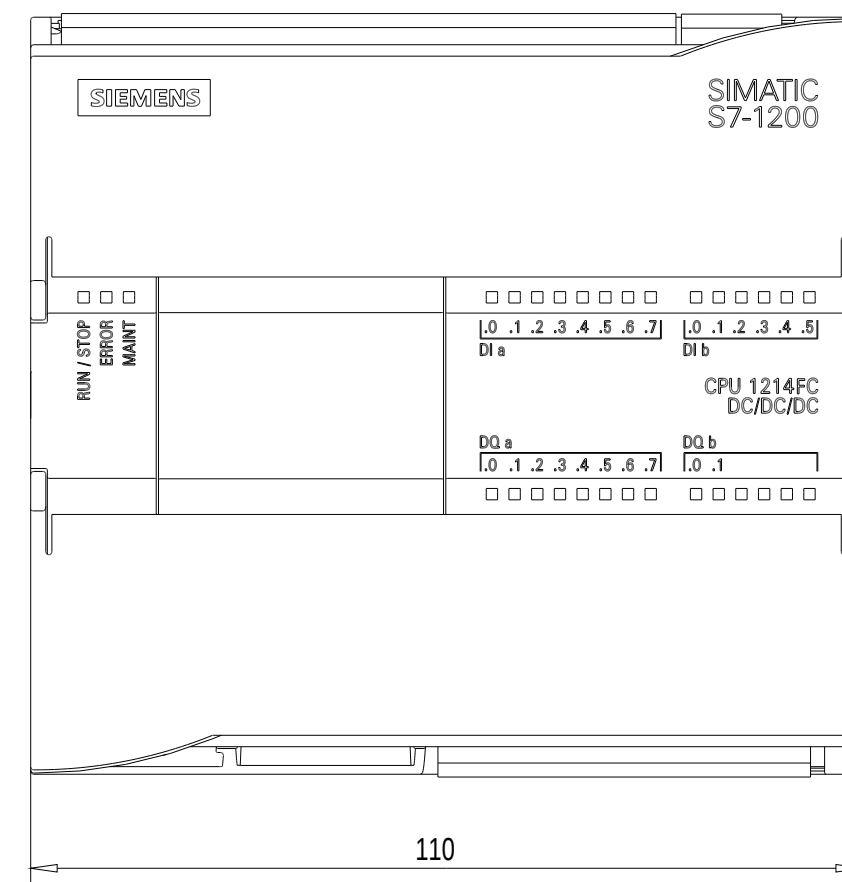

Vorne offen / Front open

Vorne / Front

Links / Left

Oben / Top

Alle Bemessungswerte sind in Millimeter (mm) angegeben.
All dimensions are in millimeters (mm).

SIEMENS	6ES7214-1AF40-0XB0	
	Format / Size: DIN A2	Maßstab / Scale: 1:1