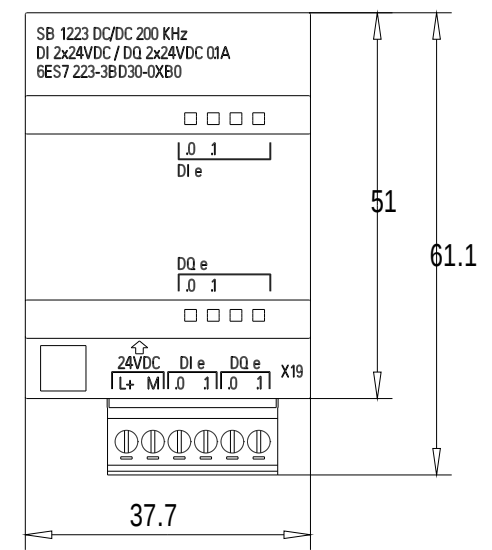

Vorne / Front

Links / Left

Oben / Top

Alle Bemessungswerte sind in Millimeter (mm) angegeben.
All dimensions are in millimeters (mm).

SIEMENS

6ES72233BD300XB0_001

Format / Size: DIN A3

Massstab / Scale: 1:1