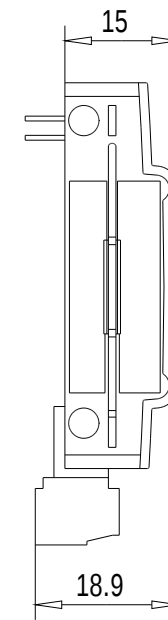

Vorne / Front

Links / Left

Oben / Top

Alle Bemessungswerte sind in Millimeter (mm) angegeben.
All dimensions are in millimeters (mm).

SIEMENS

6ES72233BD300XB0_001

Format / Size: DIN A3

Massstab / Scale: 1:1