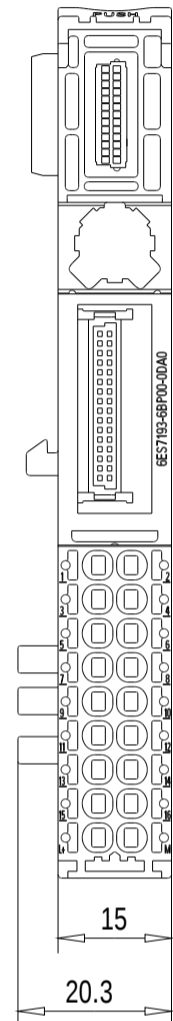

Vorne / Front

Links / Left

Oben / Top

Alle Bemessungswerte sind in Millimeter (mm) angegeben.
All dimensions are in millimeters (mm).

SIEMENS

6ES71936BP000DA0_001

Format / Size: DIN A3

Massstab / Scale: 1:1