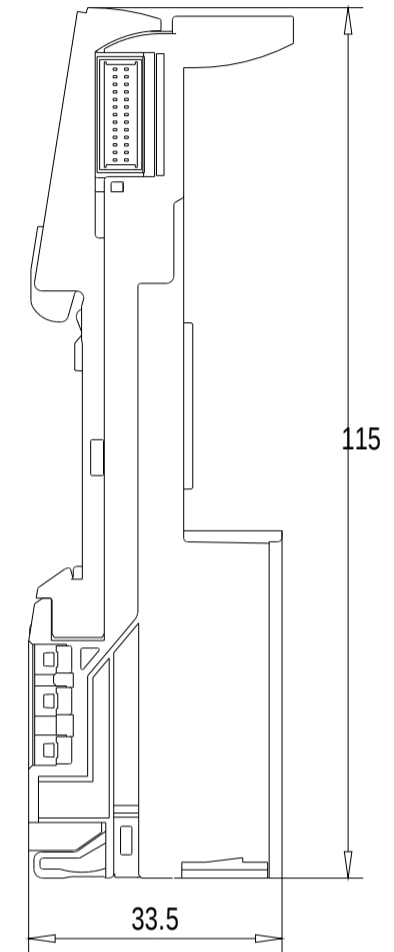

Vorne / Front

Links / Left

Oben / Top

Alle Bemessungswerte sind in Millimeter (mm) angegeben.
All dimensions are in millimeters (mm).

SIEMENS

6ES71936BP000DA0_001

Format / Size: DIN A3

Massstab / Scale: 1:1