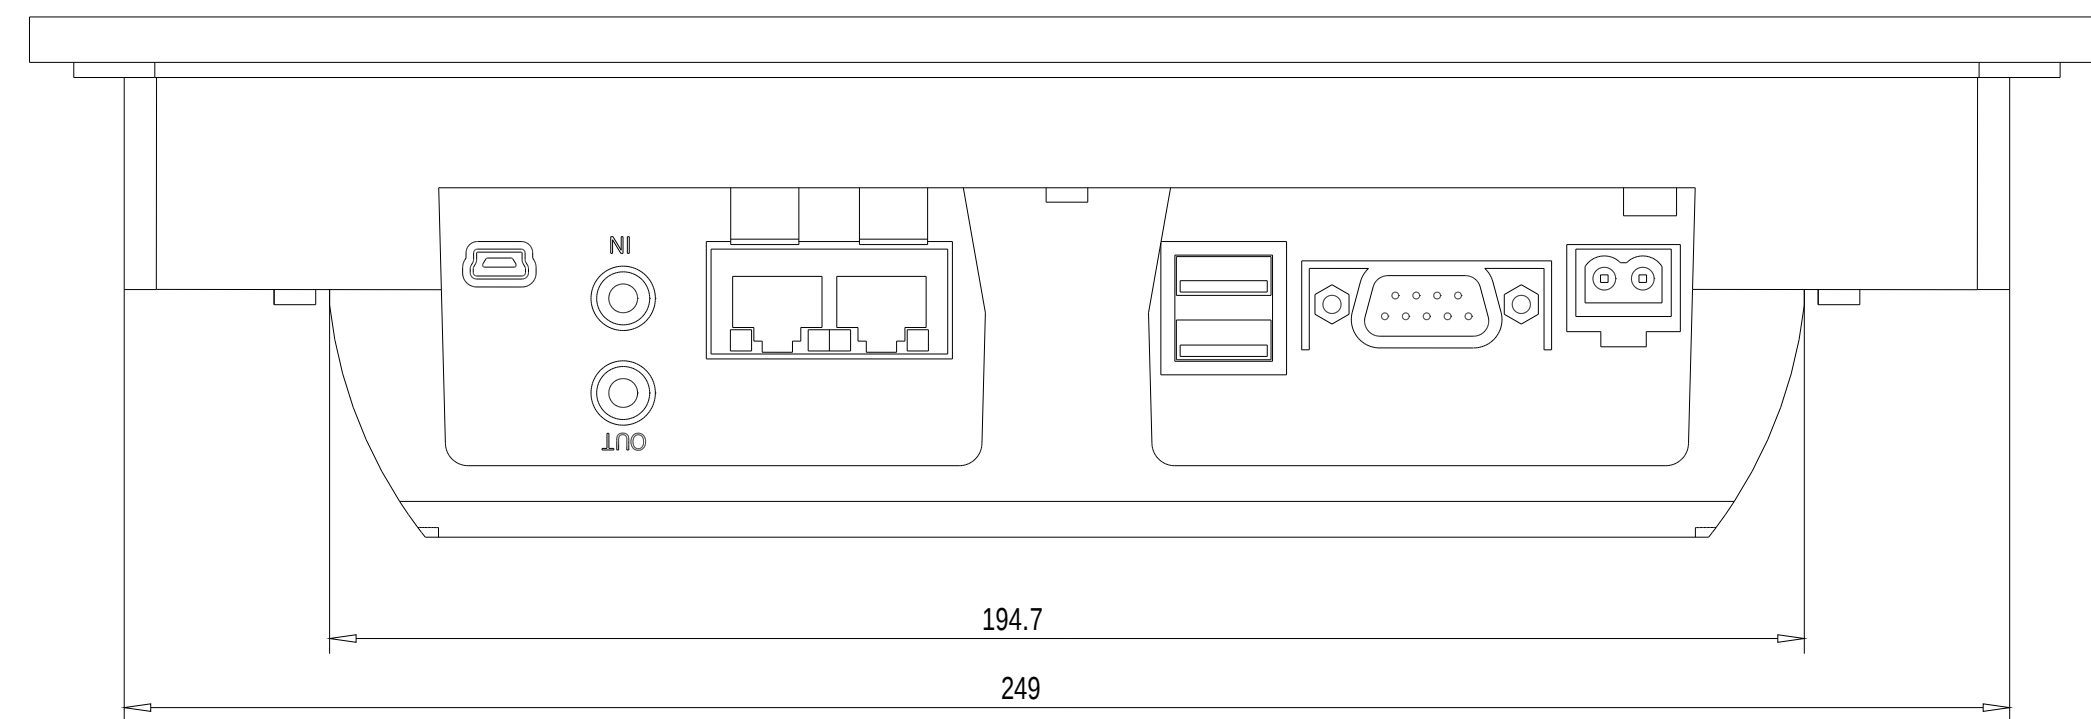

Unten / Bottom