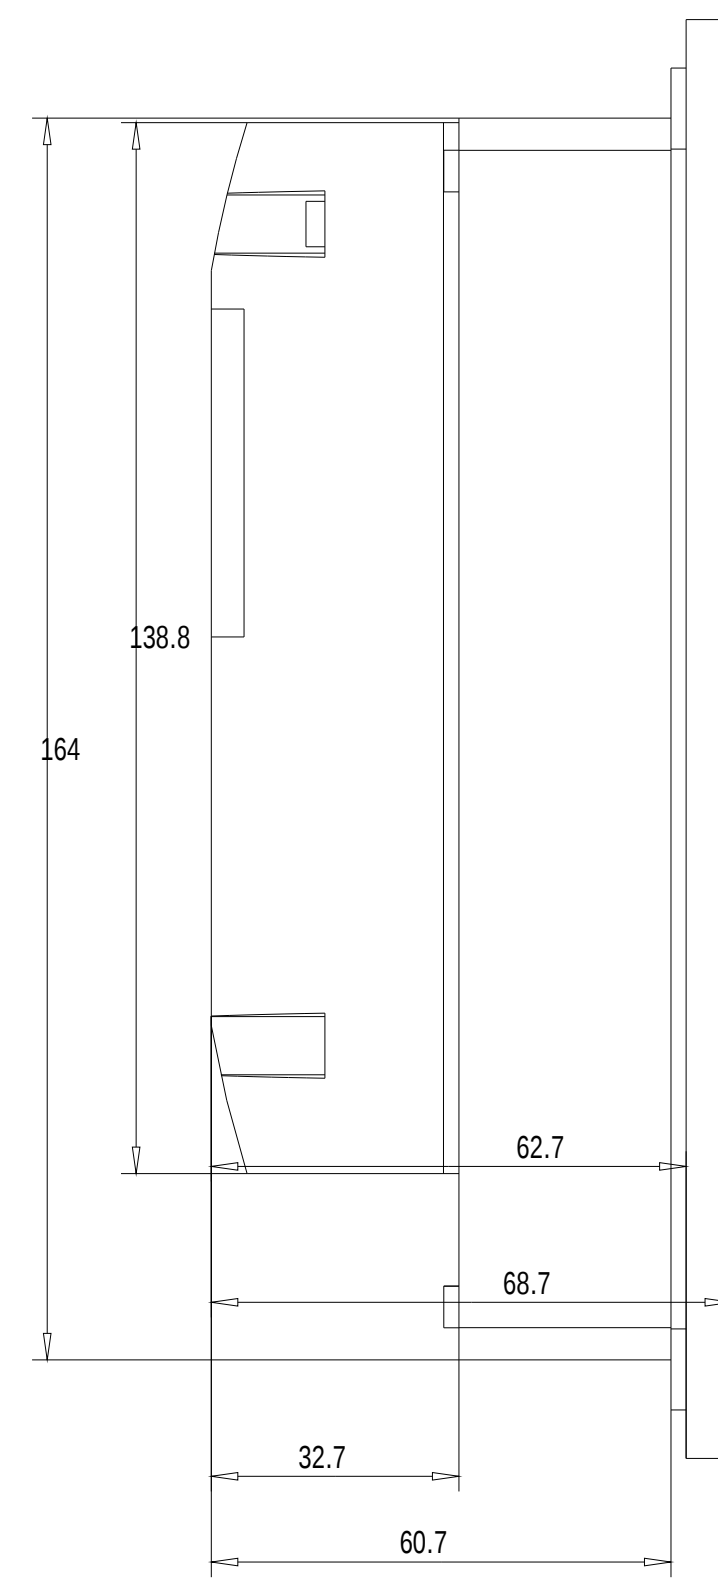

Links / Left