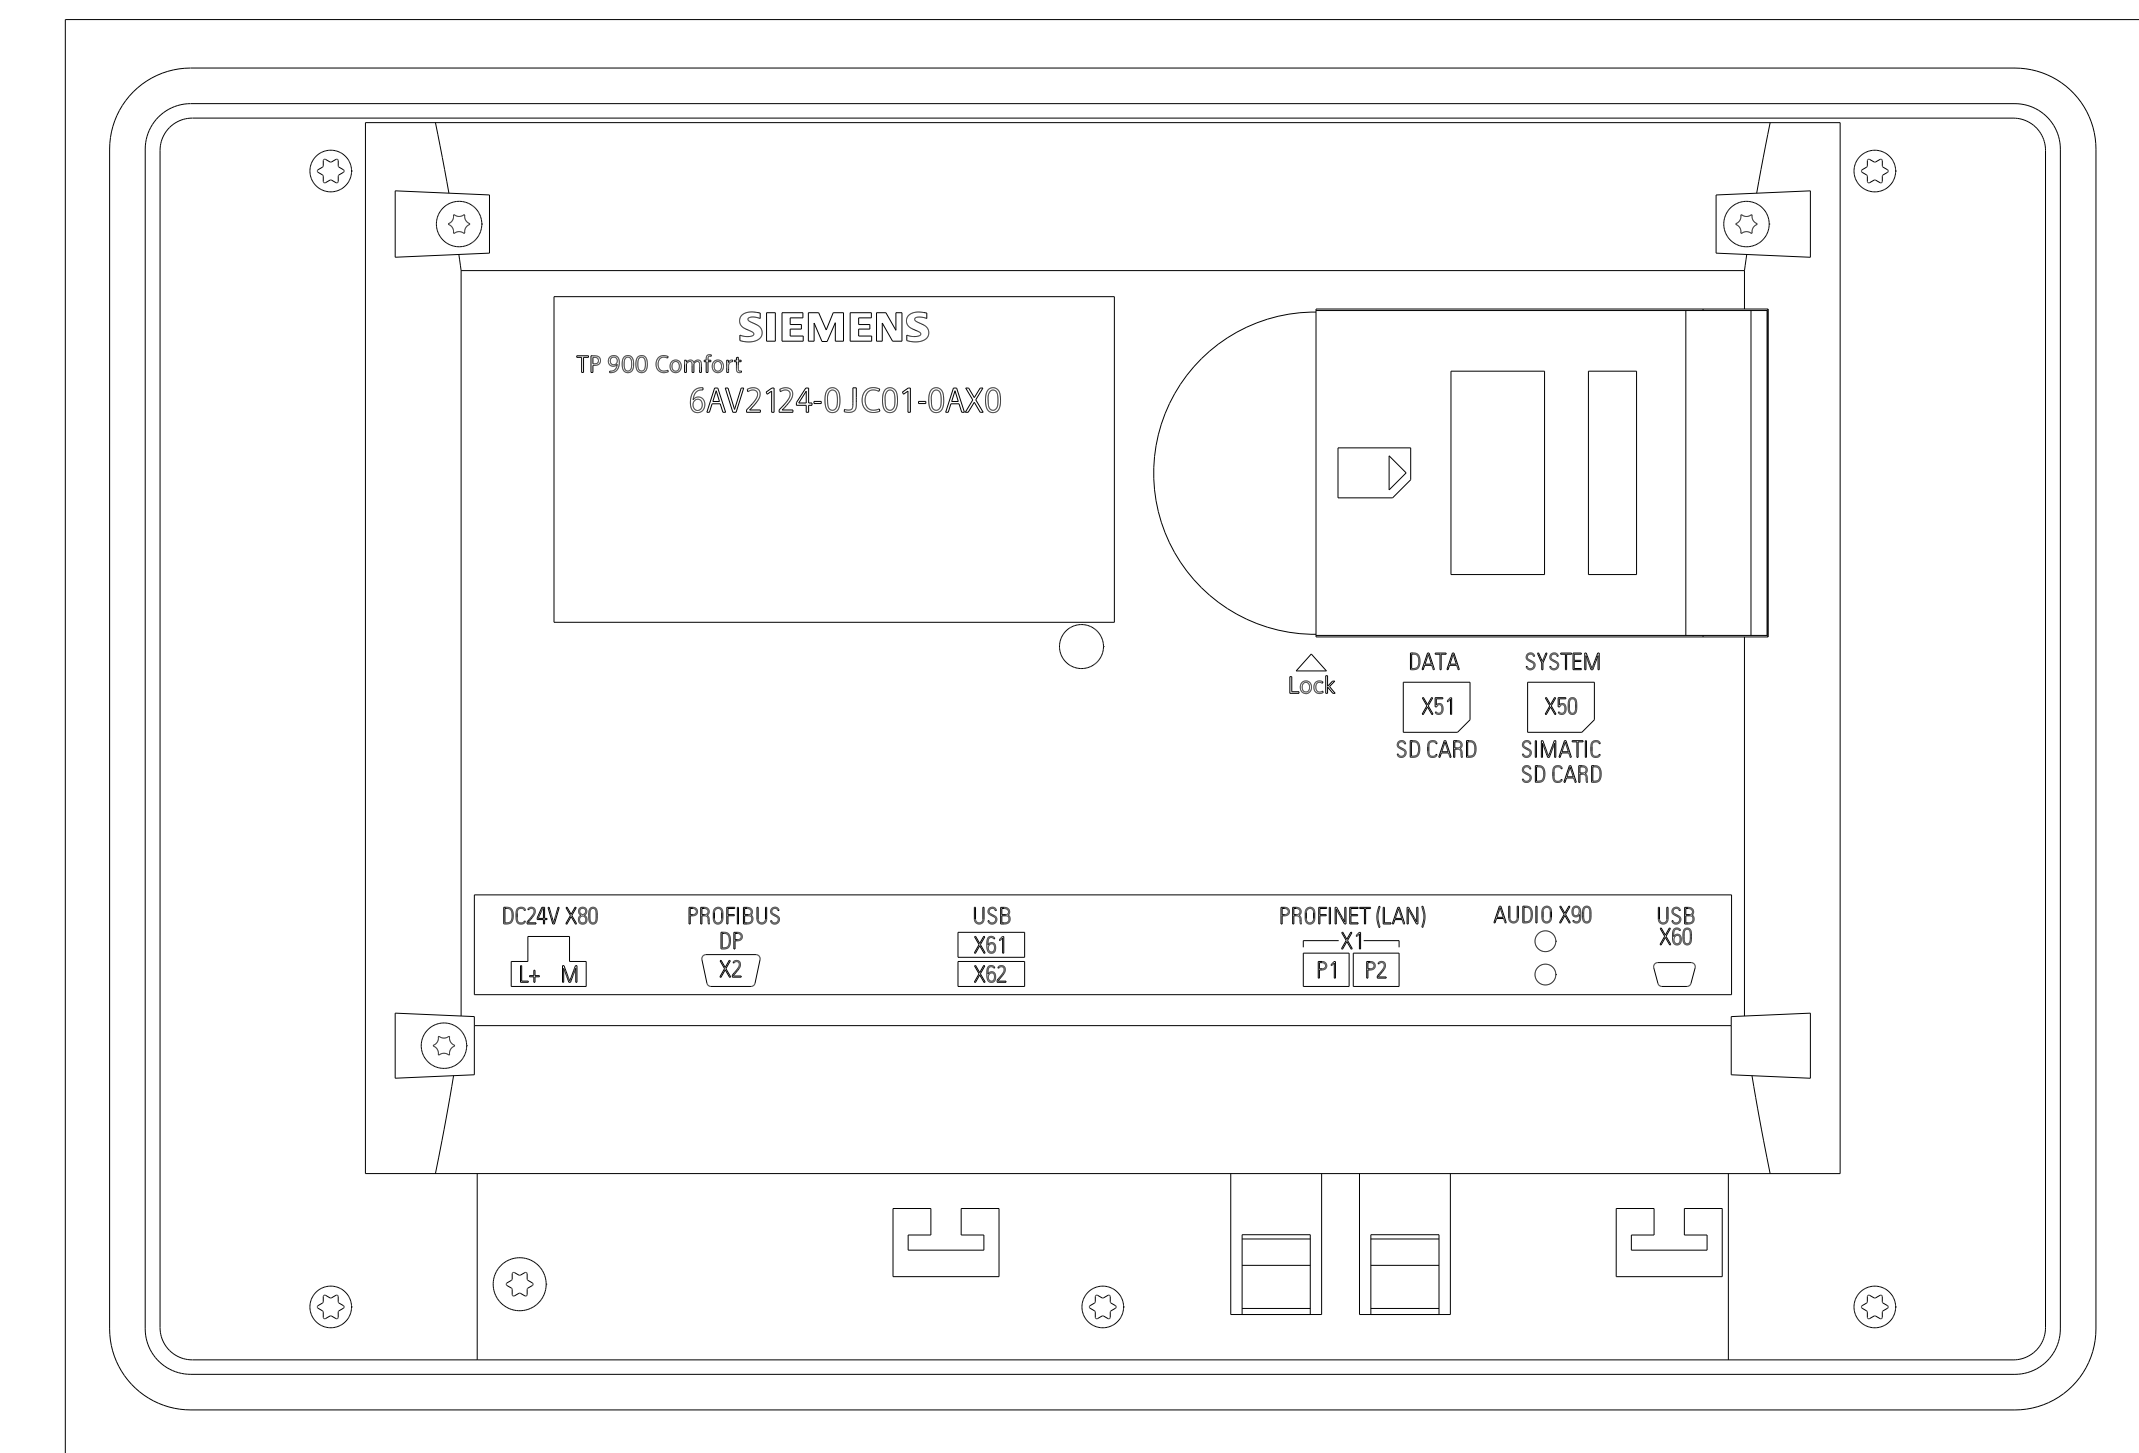

Hinten / Back

SIEMENS

6AV2124-0JC01-0AX0

Formel / Size: DIN A1

Maßstab / Scale: 1:1