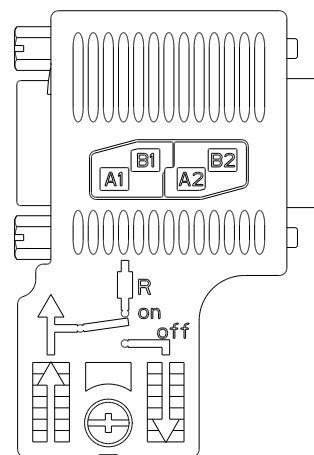

Unten / Bottom

Vorne / Front

Links / Left

Hinten / Back

Rechts / Right

Oben / Top

Alle Bemessungswerte sind in Millimeter (mm) angegeben.
All dimensions are in millimeters (mm).

SIEMENS

6ES79720BB520XA0_001

Format / Size: DIN A3

Massstab / Scale: 1:1