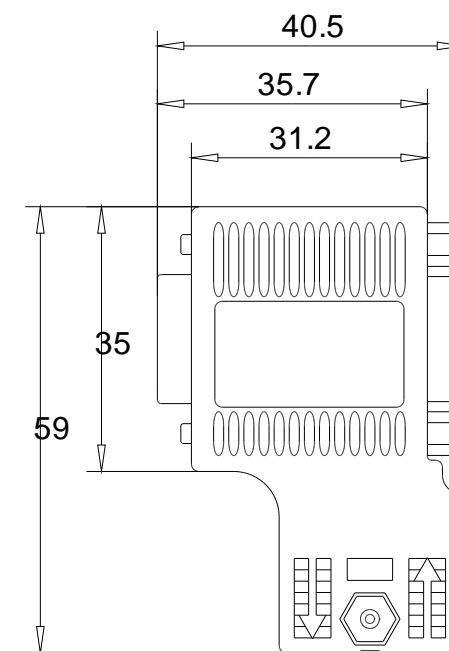

Unten / Bottom

Vorne / Front

Links / Left

Hinten / Back

Rechts / Right

Oben / Top

Alle Bemessungswerte sind in Millimeter (mm) angegeben.
All dimensions are in millimeters (mm).

SIEMENS

6ES79720BB520XA0_001

Format / Size: DIN A3

Massstab / Scale: 1:1