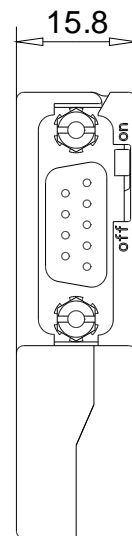

Unten / Bottom

Vorne / Front

Links / Left

Hinten / Back

Rechts / Right

Oben / Top

Alle Bemessungswerte sind in Millimeter (mm) angegeben.
All dimensions are in millimeters (mm).

SIEMENS

6ES79720BB520XA0_001

Format / Size: DIN A3

Massstab / Scale: 1:1