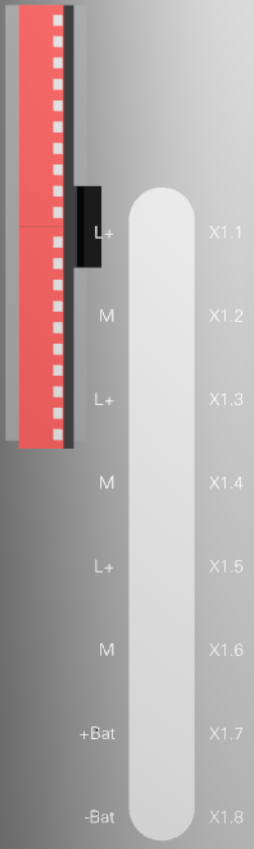

o.k.   Bat
Alarm   Bat > 85%

SIEMENS

DC-USV-Modul 40