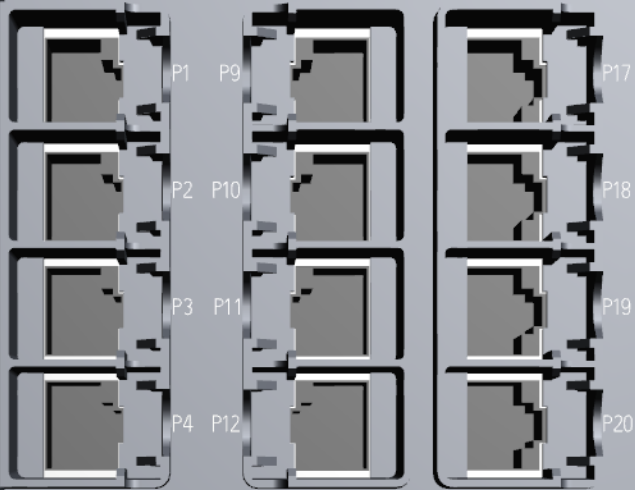

SIEMENS

SCALANCE XC124

F	P1	P9	P17
	P2	P10	P18
	P3	P11	P19
	P4	P12	P20
	P5	P13	P21
	P6	P14	P22
L1	P7	P15	P23
L2	P8	P16	P24

SET

P1 TO P24 FOR LAN ONLY
D4-08A00-2X12