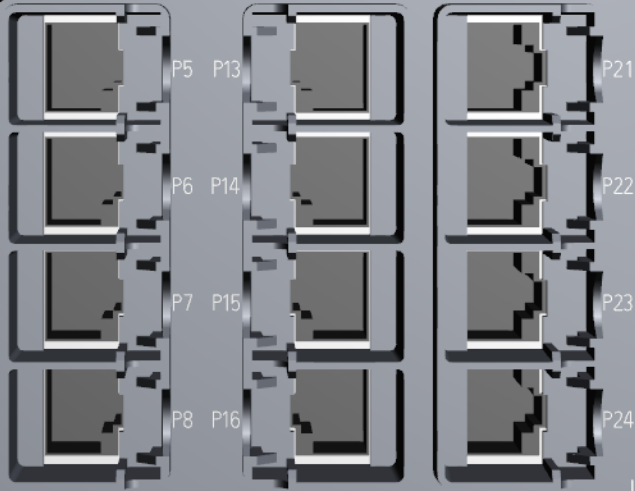

SIEMENS

SCALANCE XC124

F	P1	P9	P17
	P2	P10	P18
	P3	P11	P19
	P4	P12	P20
	P5	P13	P21
	P6	P14	P22
L1	P7	P15	P23
L2	P8	P16	P24

SET

P1 TO P24 FOR LAN ONLY
D4-08A00-2X12