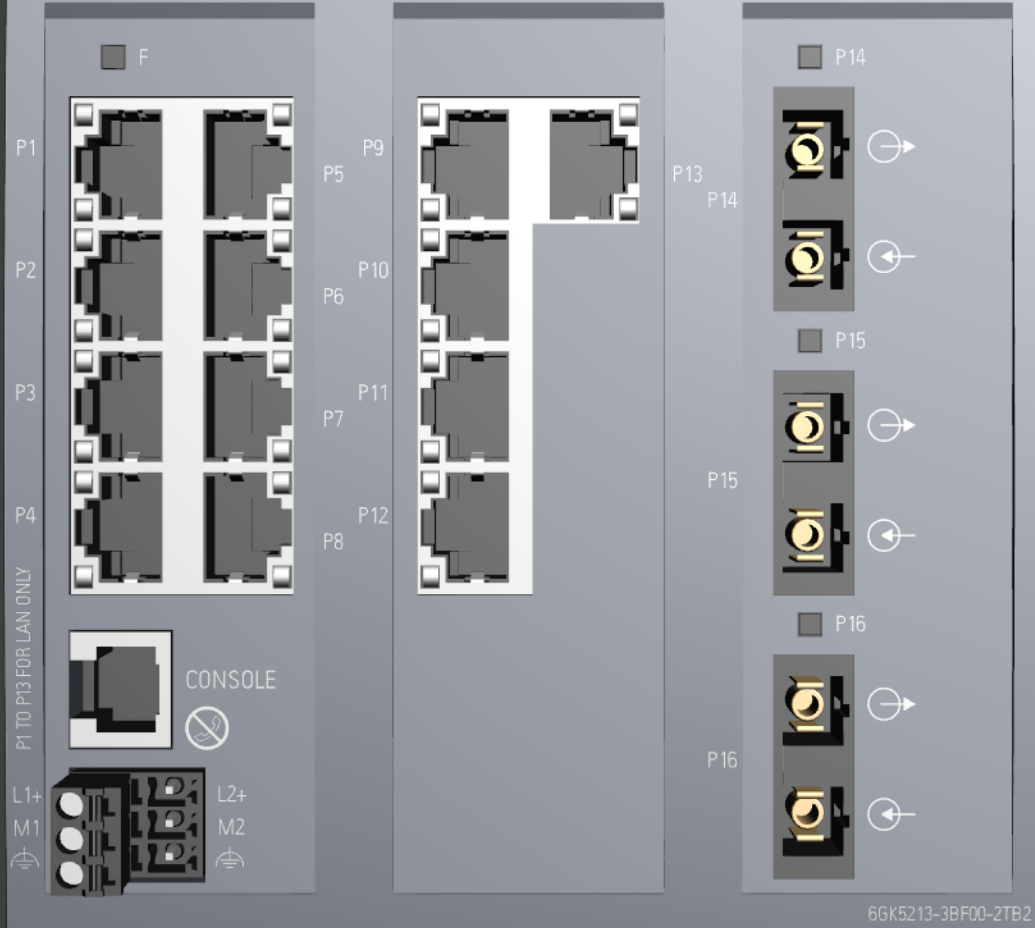

SIEMENS

SCALANCE
XB213-3LD

6GK5213-3BF00-2TB2