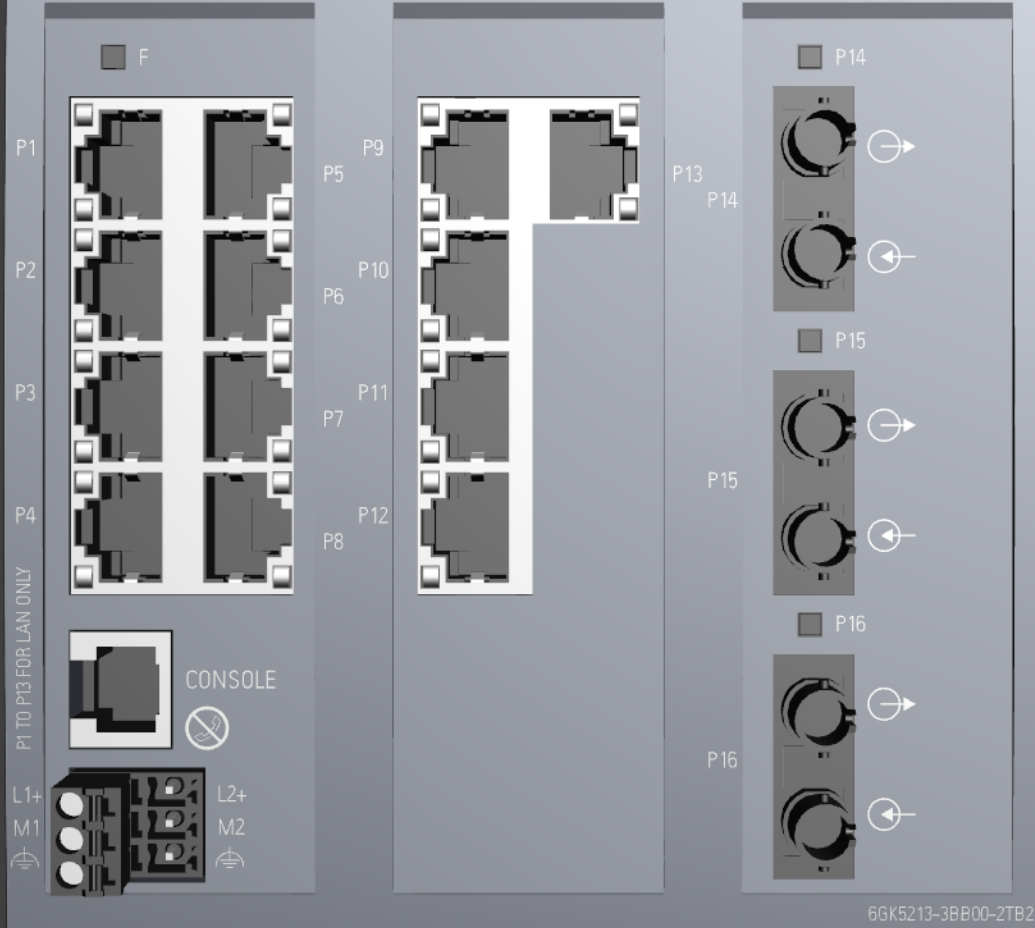

SIEMENS

SCALANCE  
XB213-3

6GK5213-3BB00-2TB2