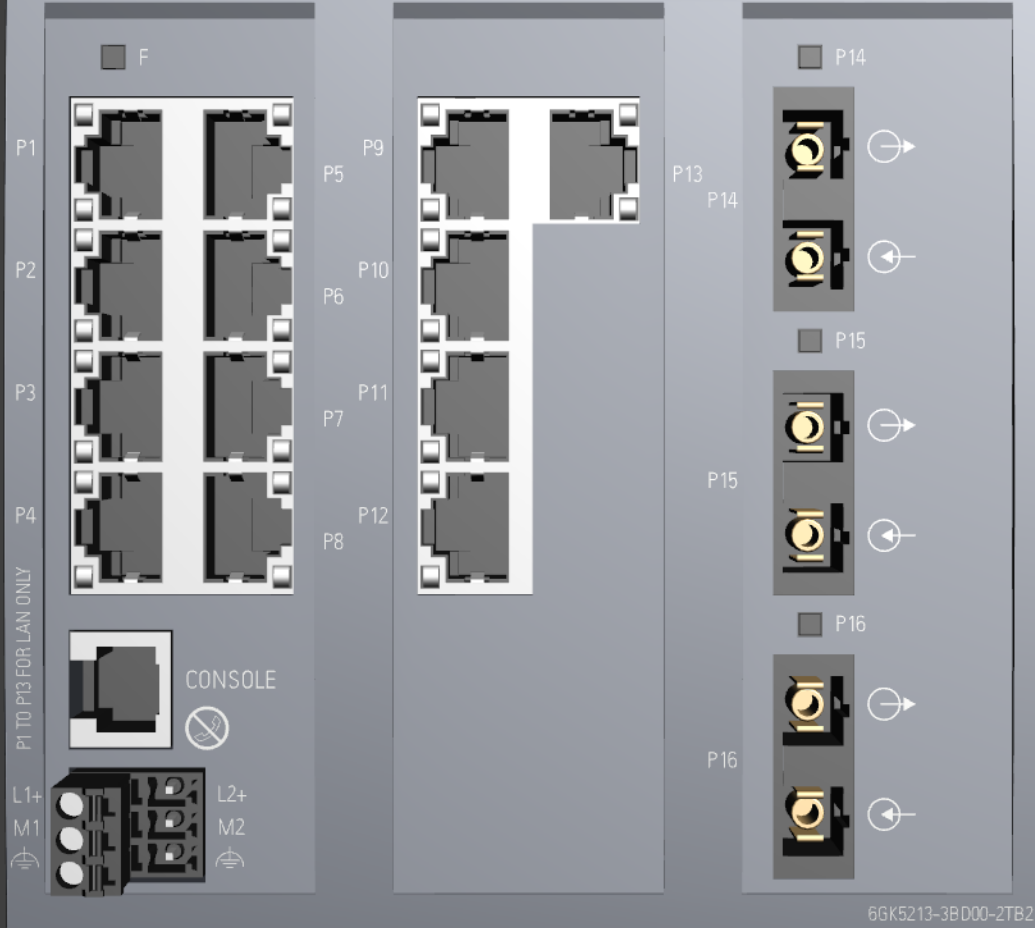

SIEMENS

SCALANCE
XB213-3

6GK5213-3BD00-2TB2