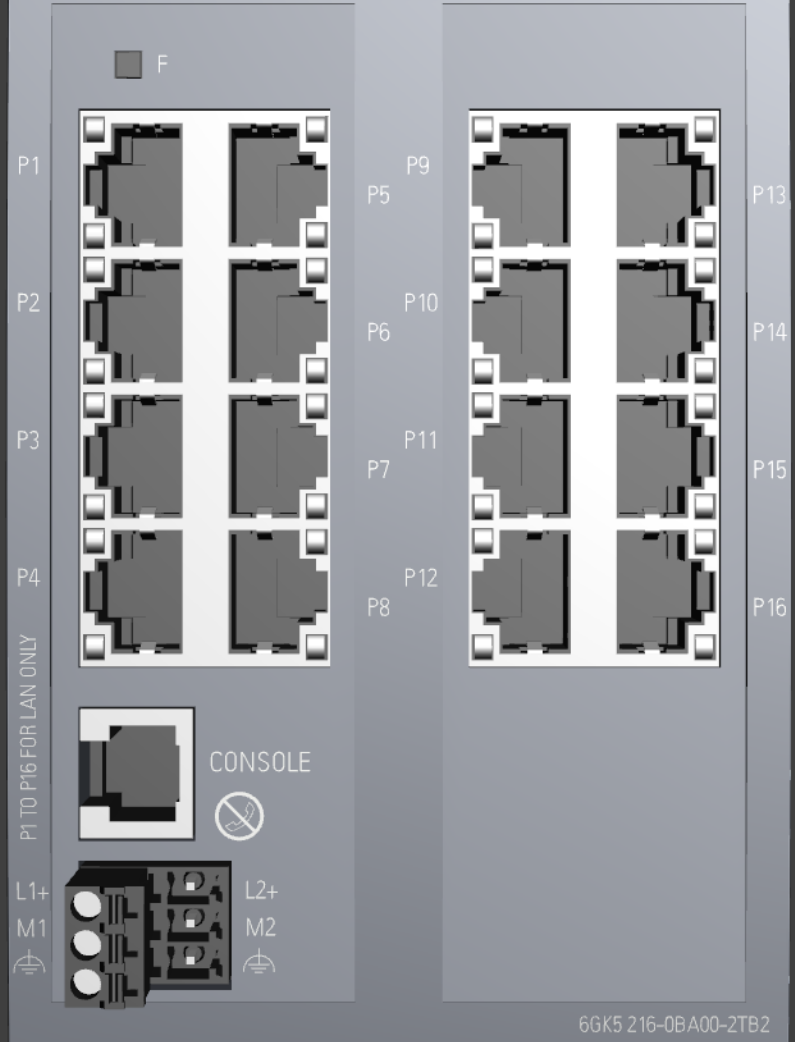

SIEMENS

SCALANCE
XB216

6GK5 216-0BA00-2TB2