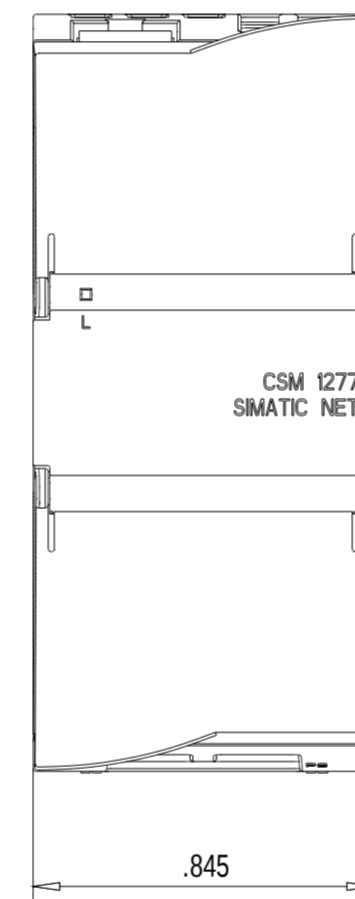

Unten / Bottom

Vorne offen / Front open

Vorne / Front

Links / Left

Oben / Top

Alle Bemessungswerte sind in Millimeter (mm) angegeben.
All dimensions are in millimeters (mm).

SIEMENS

6GK72771AA100AA0_001

Format / Size: DIN A2

Maßstab / Scale: 1:1