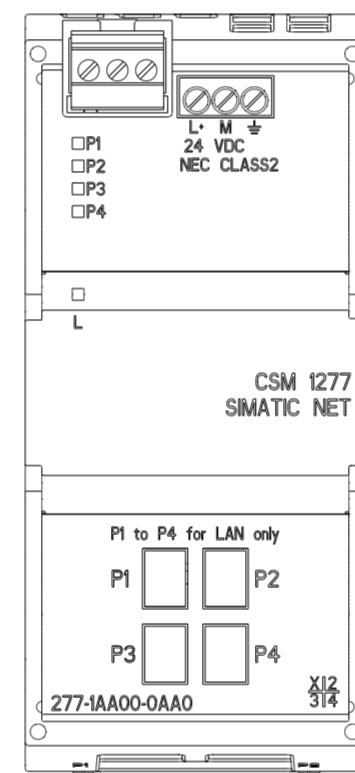

Unten / Bottom

Vorne offen / Front open

Vorne / Front

Links / Left

Oben / Top

Alle Bemessungswerte sind in Millimeter (mm) angegeben.
All dimensions are in millimeters (mm).

SIEMENS

6GK72771AA100AA0_001

Format / Size: DIN A2

Maßstab / Scale: 1:1