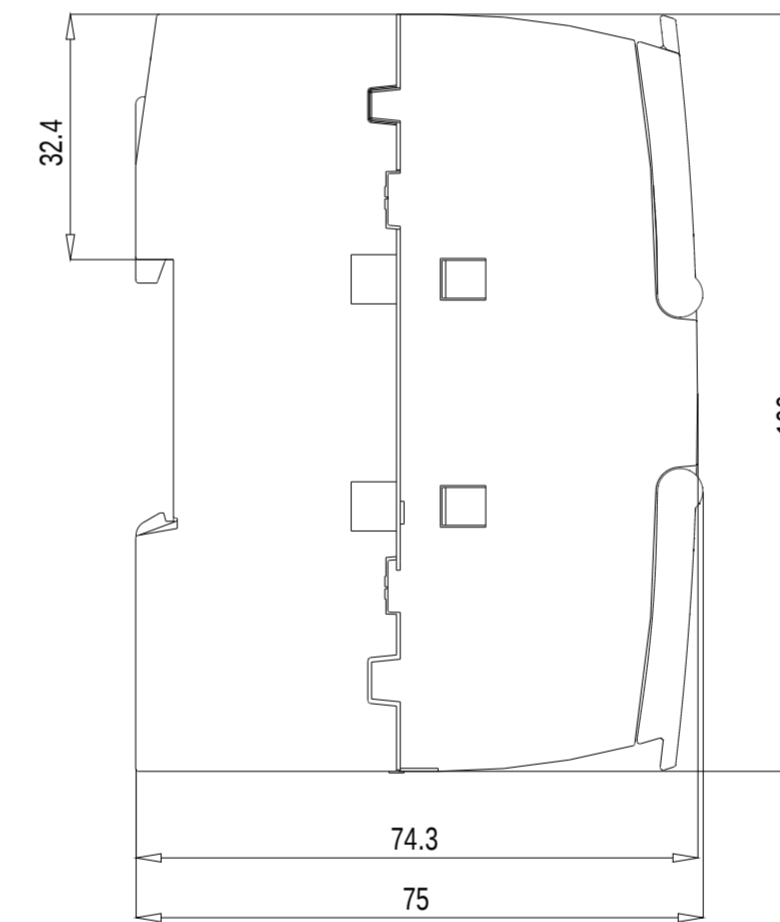

Unten / Bottom

Vorne offen / Front open

Vorne / Front

Links / Left

Oben / Top

Alle Bemessungswerte sind in Millimeter (mm) angegeben.
All dimensions are in millimeters (mm).

SIEMENS

6GK72771AA100AA0_001

Format / Size: DIN A2

Maßstab / Scale: 1:1